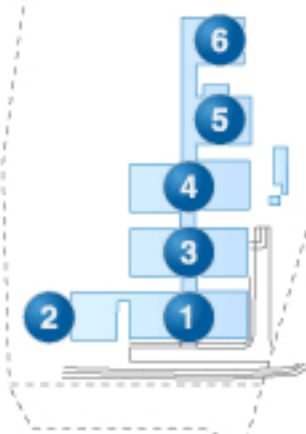

明大寺地区

山手地区

施設

- 1 生理学研究所 実験研究棟
- 2 基礎生物学研究所
- 3 動物実験センター(陸生動物室)
- 4 超高压電子顕微鏡棟
- 5 共通施設棟 I
- 6 共通施設棟 II
- 7 実験廃液処理施設
- 8 磁気共鳴装置棟

施設

- 1 山手1号館 A
- 2 山手1号館 B
- 3 山手2号館
- 4 山手3号館
- 5 山手4号館
- 6 山手5号館