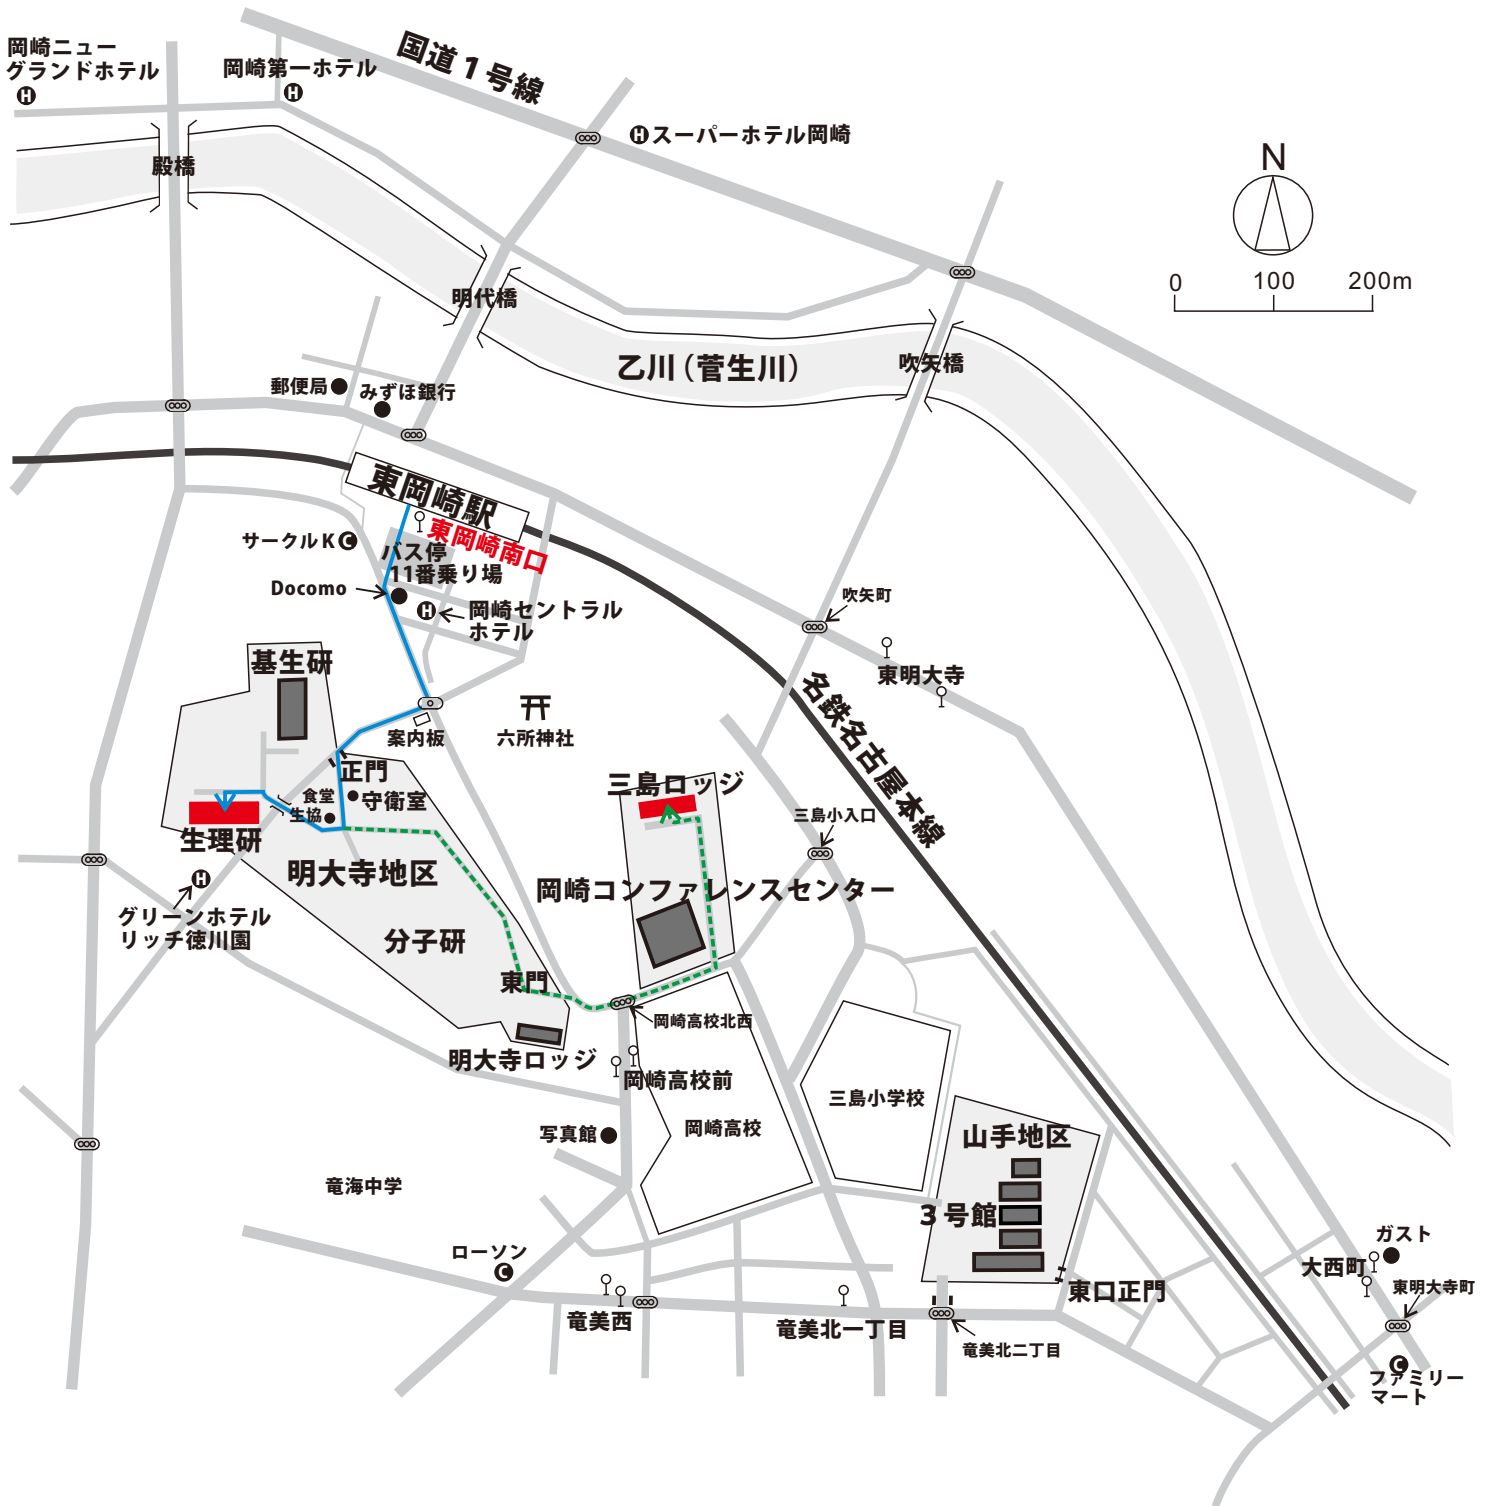

# 研究会会場

名鉄 東岡崎駅から明大寺地区まで

東岡崎駅から明大寺地区へは南口より徒歩 約7分(途中、案内板があるので、そこで右折)

## 研究会会場

明大寺地区 生理研棟 1階 大会議室 (受付は生理研棟 1階で行います)