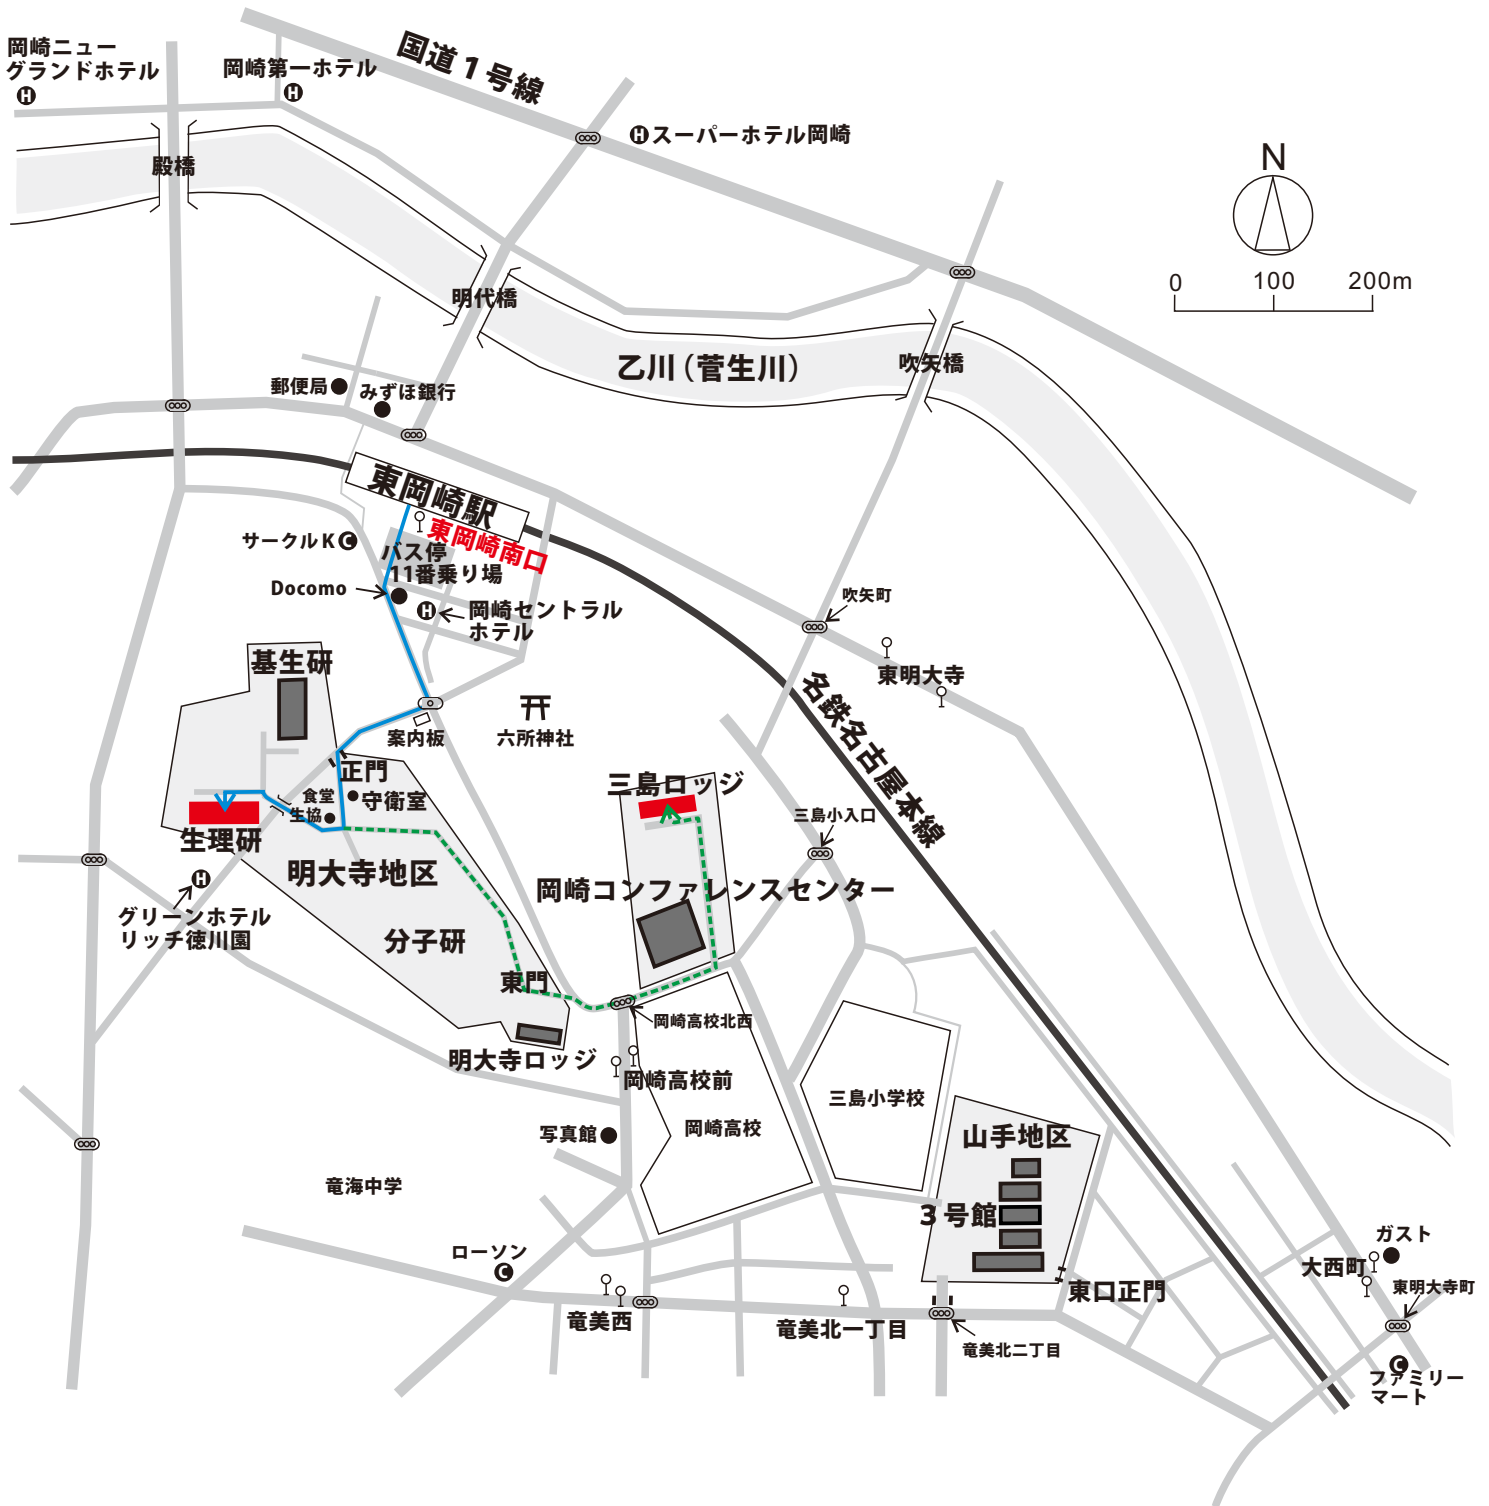

研究会会場

名鉄 東岡崎駅から明大寺地区まで

東岡崎駅から明大寺地区へは南口より徒歩 約7分(途中、案内板があるので、そこで右折)

研究会会場

明大寺地区 生理研棟 1階 大会議室 (受付は生理研棟 1階で行います)