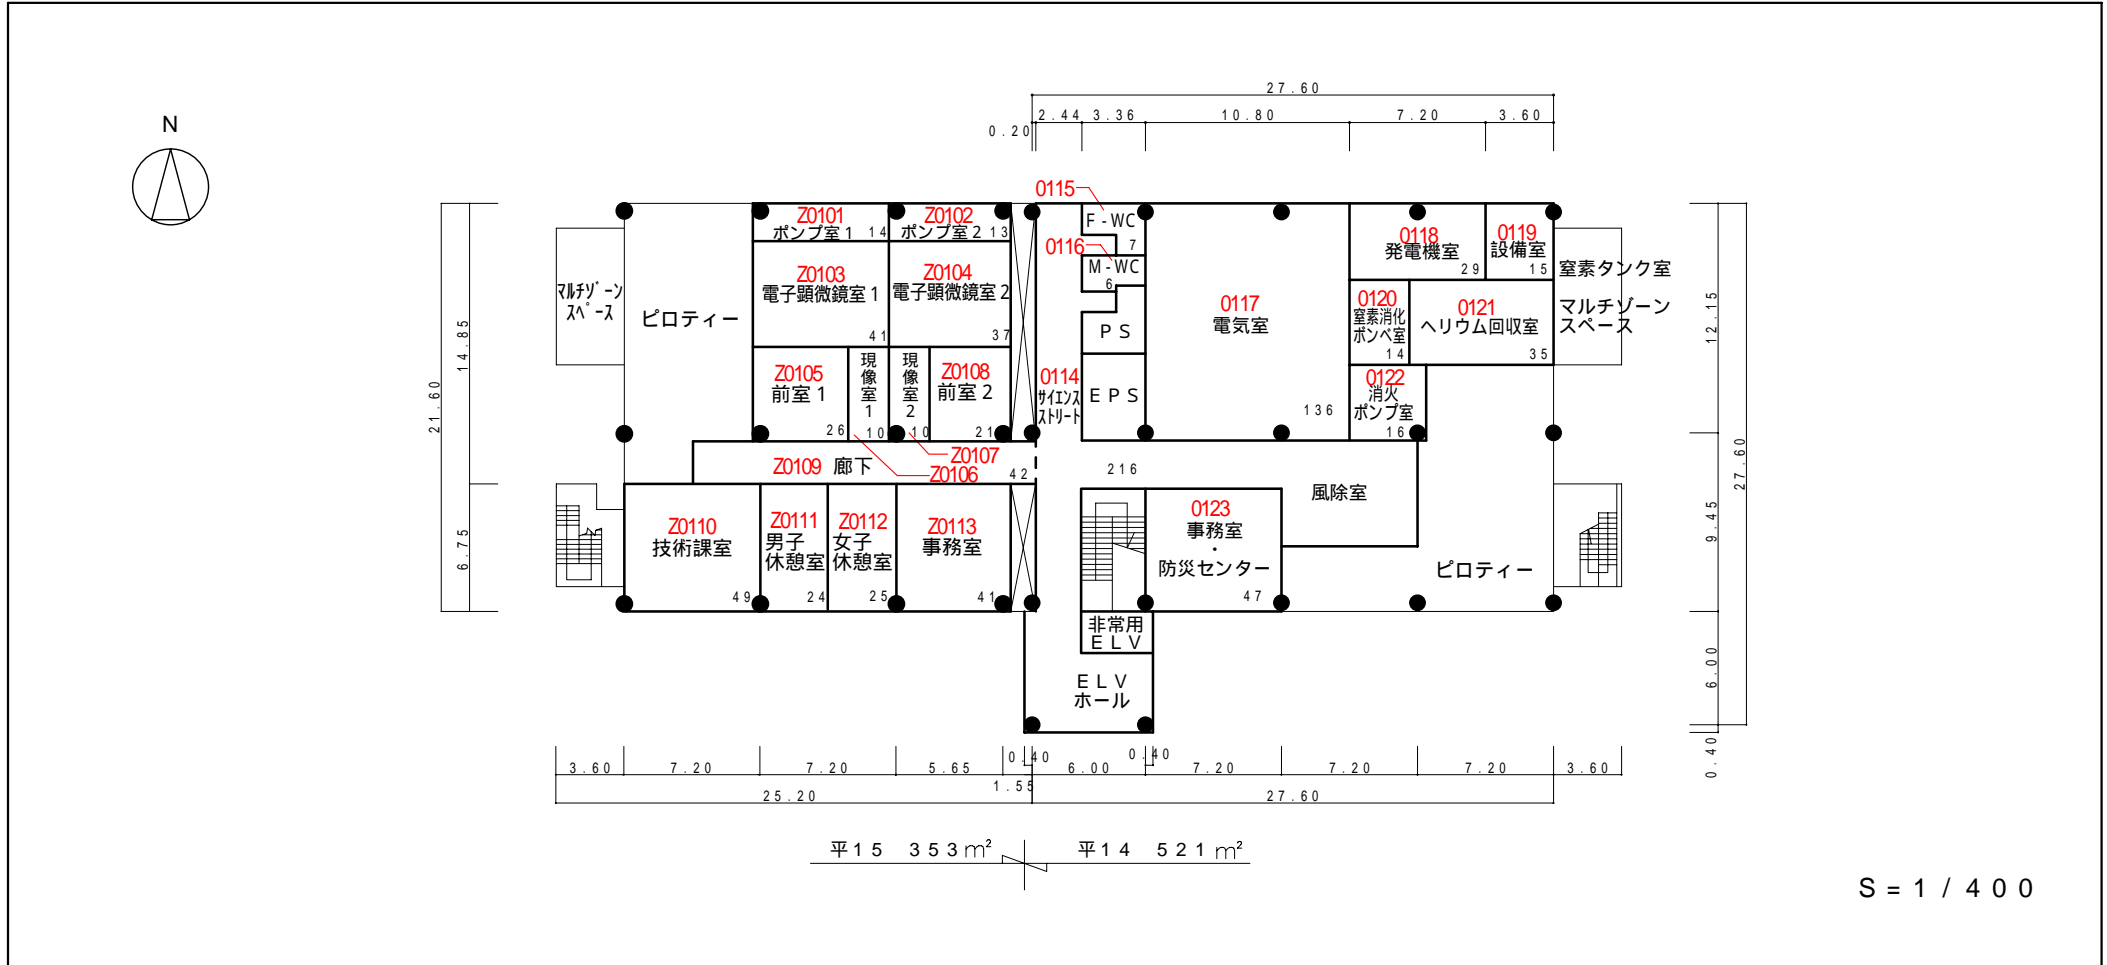

棟別平面図

学校番号	学校名	団地番号	団地名	棟番号
0892	自然科学研究機構	303	山手	002

国立大学法人等施設実態調査（様式3）

山手2号館 1階 874 m²

棟名称	建築年	構造階数	面積区分		面積
			番号	名称	
山手2号館	平14	SR9	21	共同利用機関研究施設	4,831
			26	共同利用機関設備室等	318
	平15	SR8	21	共同利用機関研究施設	3,304

整理番号	3 - 3 -
------	---------