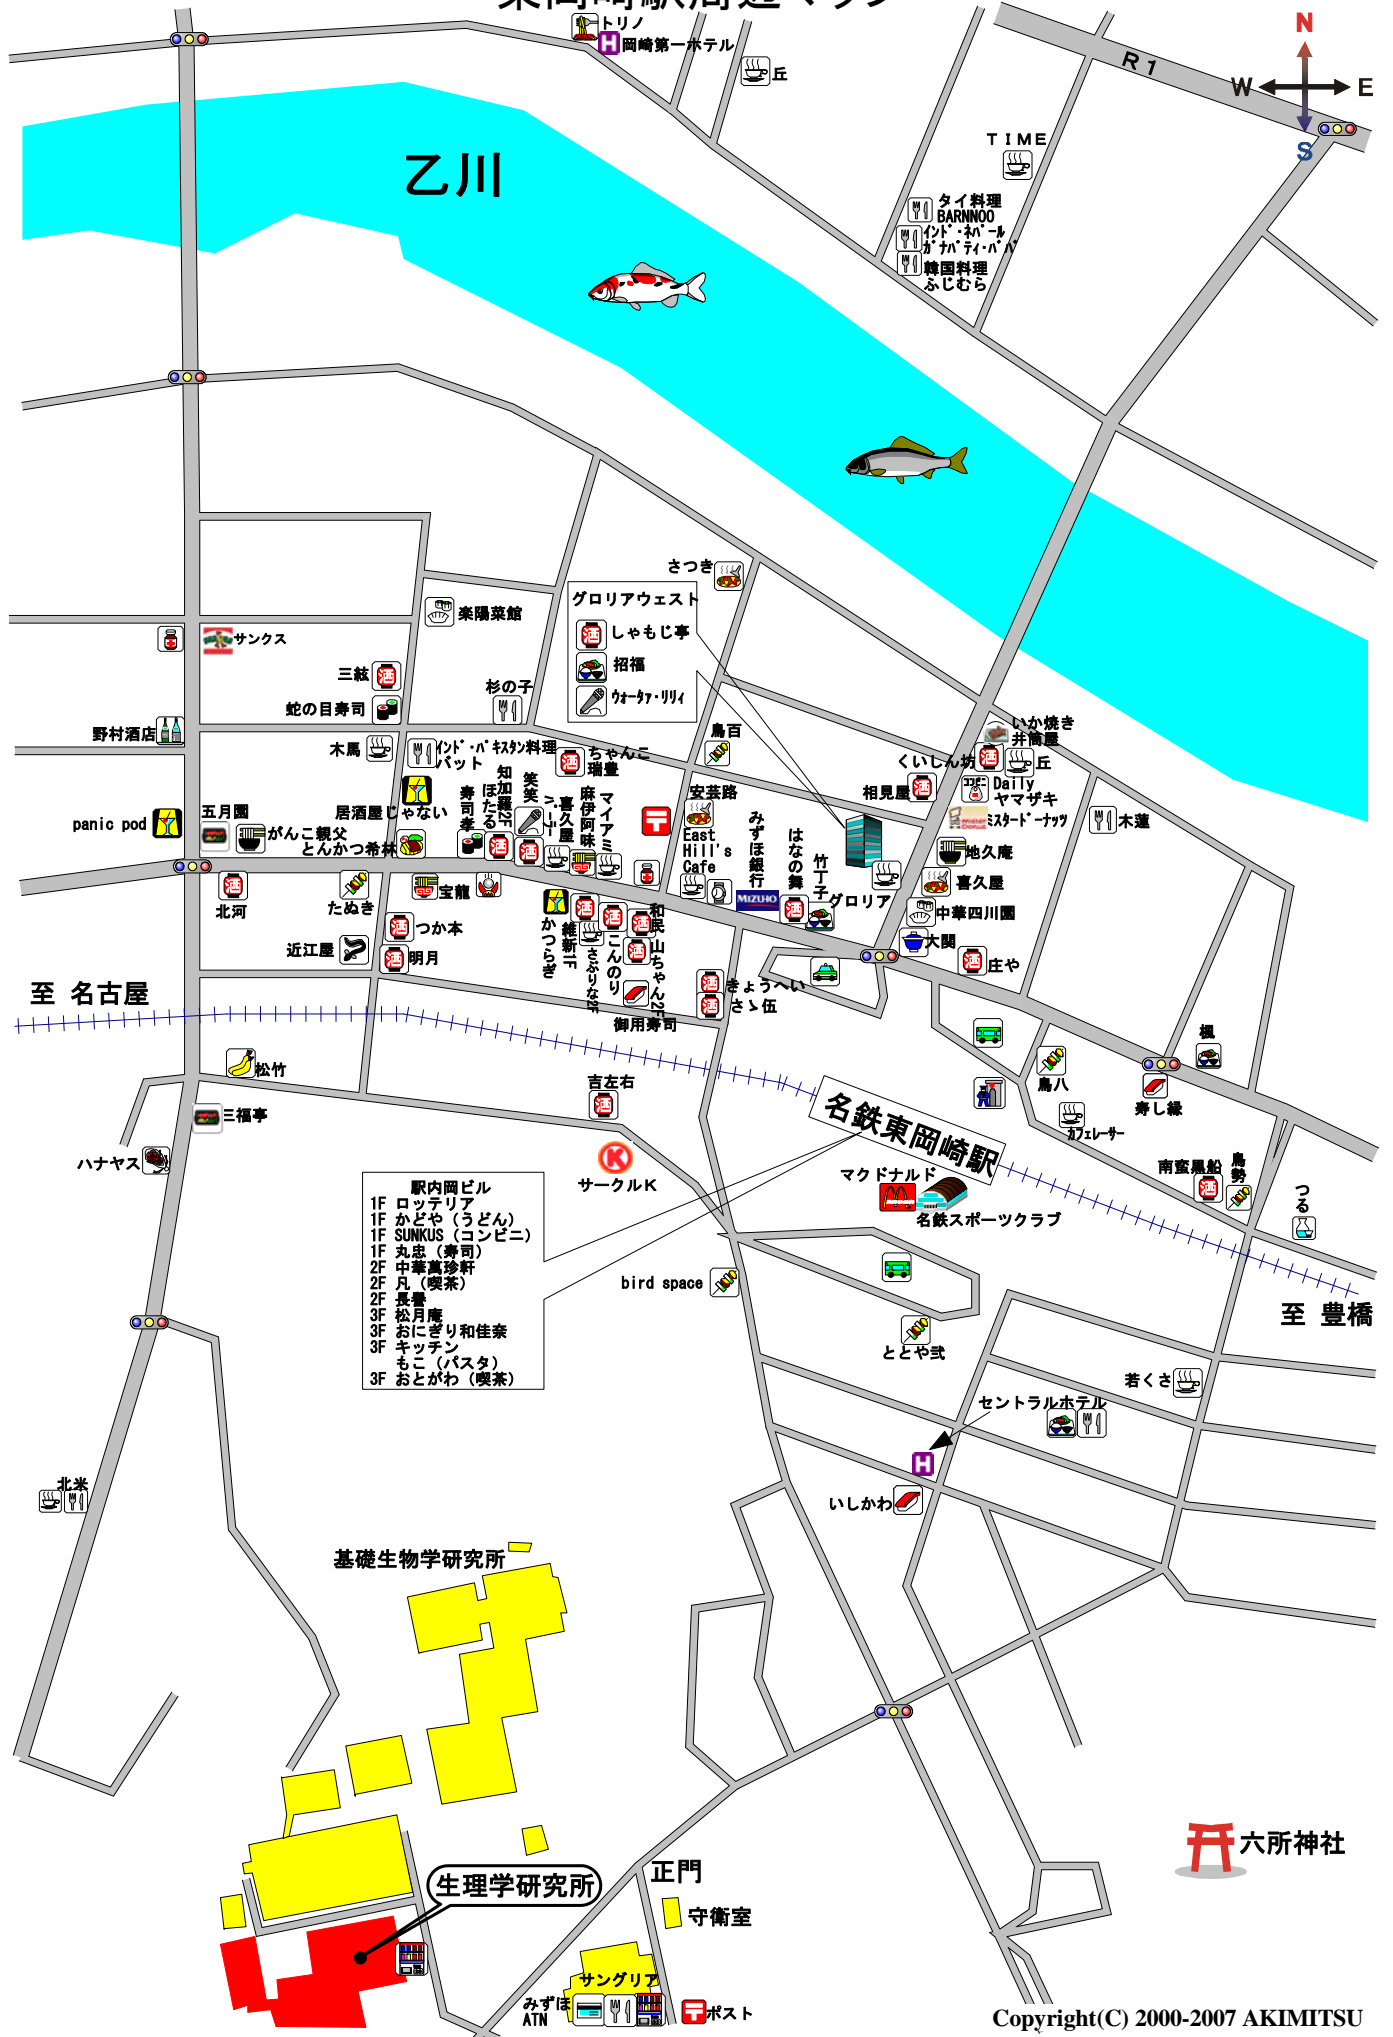

# 東岡崎駅周辺マップ

- 駅内岡ビル
- 1F ロッテリア
  - 1F かどや (うどん)
  - 1F SUNKUS (コンビニ)
  - 1F 丸忠 (寿司)
  - 2F 中華萬珍軒
  - 2F 凡 (喫茶)
  - 2F 長豊
  - 3F 松月庵
  - 3F おにぎり佳奈
  - 3F キッチン
  - 3F もこ (パスタ)
  - 3F おとがわ (喫茶)

六所神社