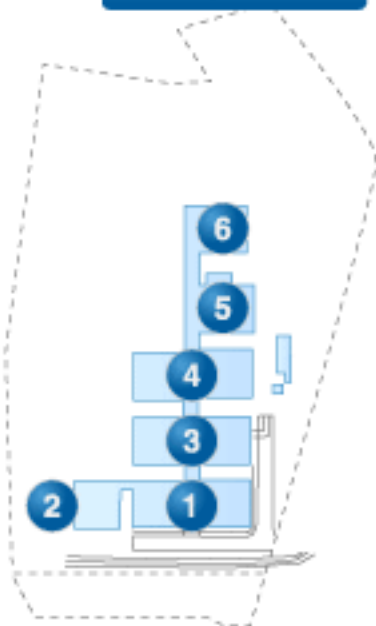

明大寺地区

山手地区

施設

- 1 生理学研究所 実験研究棟
- 2 基礎生物学研究所
- 3 動物実験センター(陸生動物室)
- 4 超高圧電子顕微鏡棟
- 5 共通施設棟 I
- 6 共通施設棟 II
- 7 実験廃液処理施設
- 8 磁気共鳴装置棟

施設

- 1 山手1号館 A
- 2 山手1号館 B
- 3 山手2号館
- 4 山手3号館
- 5 山手4号館
- 6 山手5号館