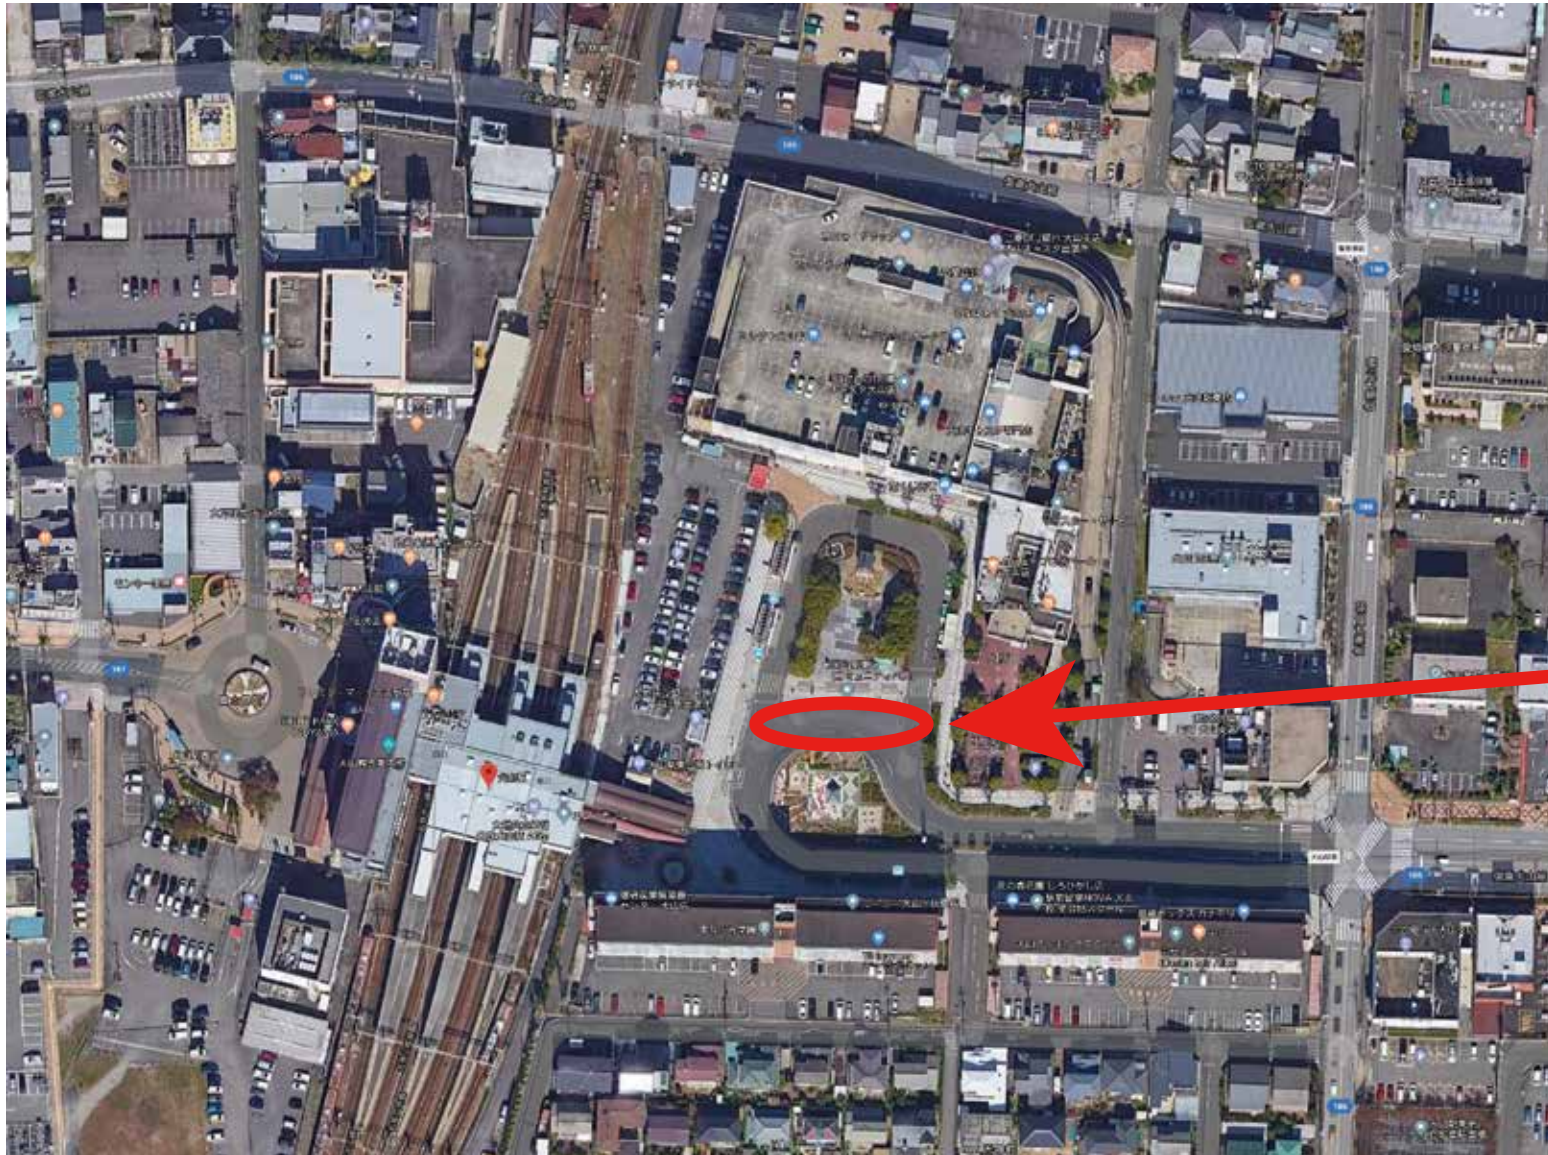

バス乗り場

バス乗り場
犬山駅 東口