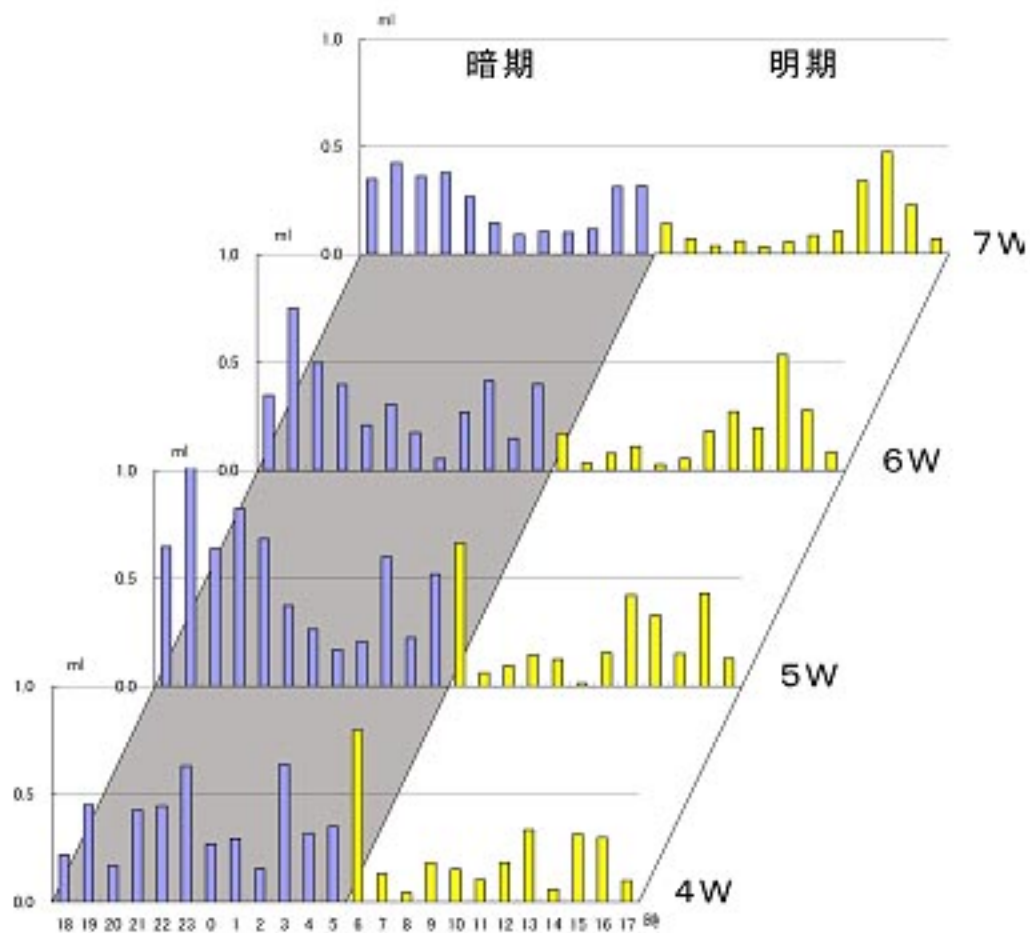

ICR♀ 時間当たりの摂水量

ICR♀ 時間当たりの摂餌量