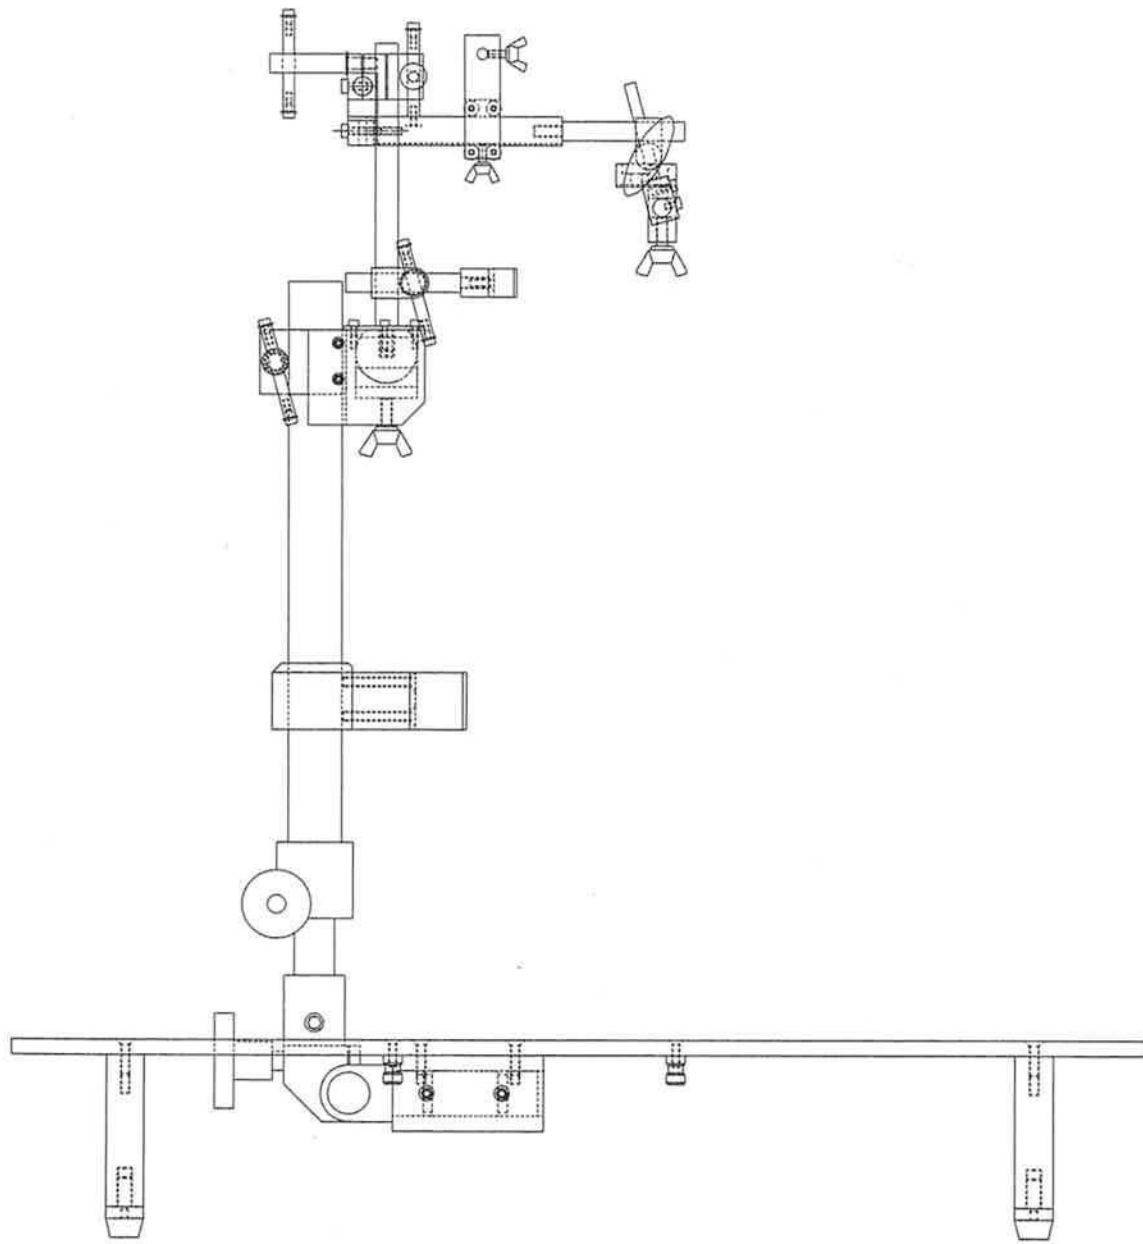

全体組み付け図

Copyright©2009 NIPS Technical Division. All Rights Reserved.

品名 添付書	サル座位手術台 全体組み付け図	
	尺取	2008年 11月 日
	1/4	機器研究試作室