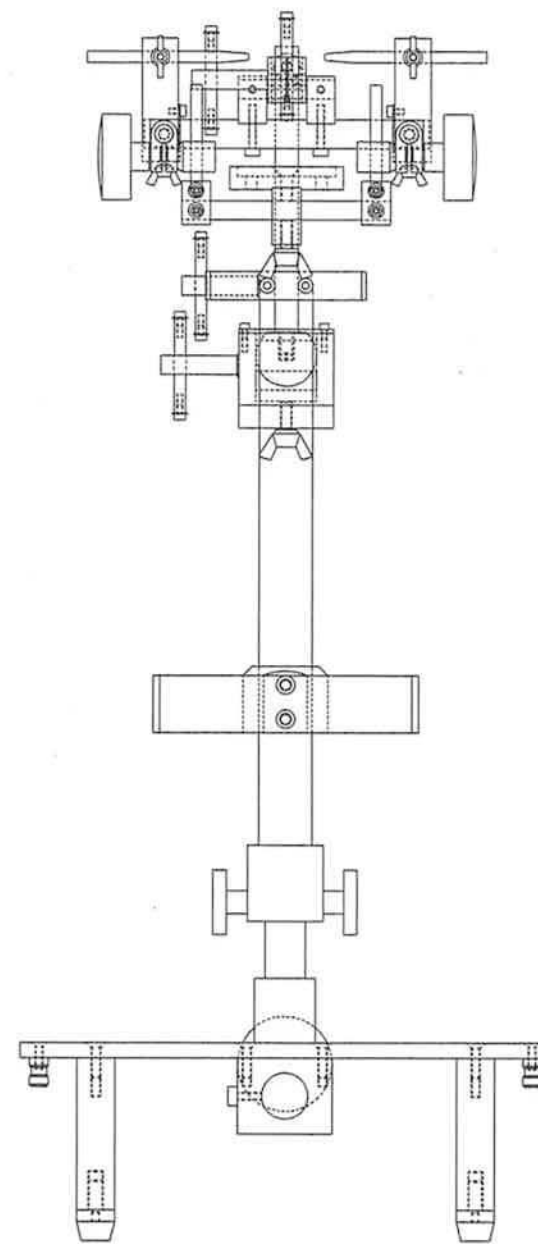

全体組み付け図

Copyright©2009 NIPS Technical Division. All Rights Reserved.

品名 添付書	サル座位手術台 全体組み付け図	
	尺取	2008年 11月 日
	1/4	機器研究試作室