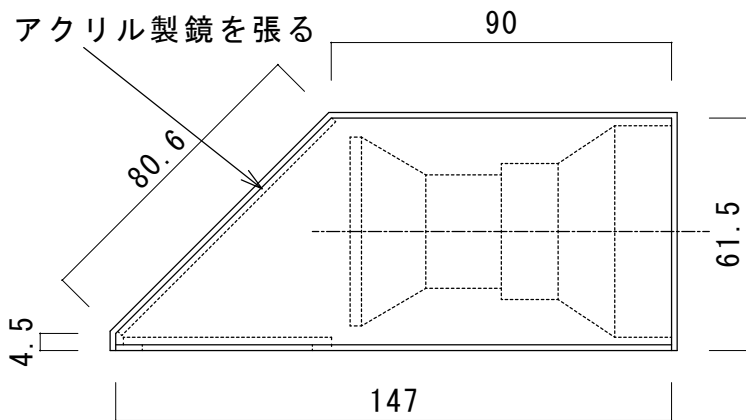

電球は、OHM社LEDスポット球
型番 LL-09A 青 E26ソケット用

E26用レセプタクル
Panasonic WW3403P

アクリル製鏡を張る

側面板

t 10 黒アクリル 2枚

底面板

穴は全て、φ3

t1.5 アルミ板

上面板

t 3 透明アクリル板

t1.5 アルミ板
指示無き穴は、φ3

底面窓

8カ所の穴は、M3

t3 透明アクリル板

GFP照明用 ライトボックス

部門 生理研 機器研究試作室
尺度 2009年 月 日