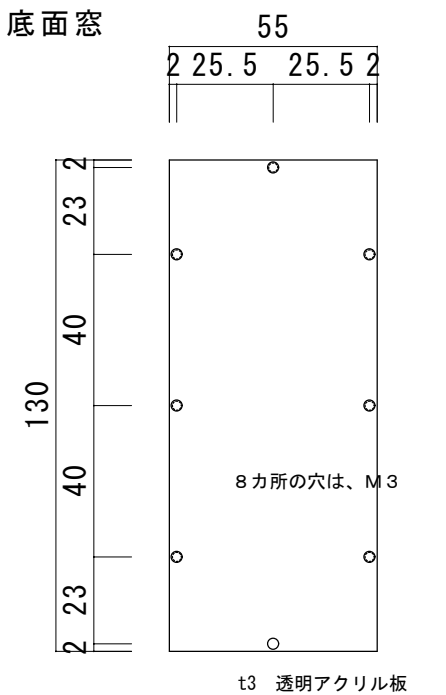

電球は、OHM社LEDスポット球
型番 LL-09A 青 E26ソケット用

E26用レセプタクル
Panasonic WW3403P

アクリル製鏡を張る

側面板

t 10 黒アクリル 2枚

底面板

穴は全て、φ3

t1.5 アルミ板

上面板

t 3 透明アクリル板

t1.5 アルミ板
指示無き穴は、φ3

底面窓

8カ所の穴は、M3

t3 透明アクリル板

GFP照明用 ライトボックス

部門 生理研 機器研究試作室
尺度 2009年 月 日