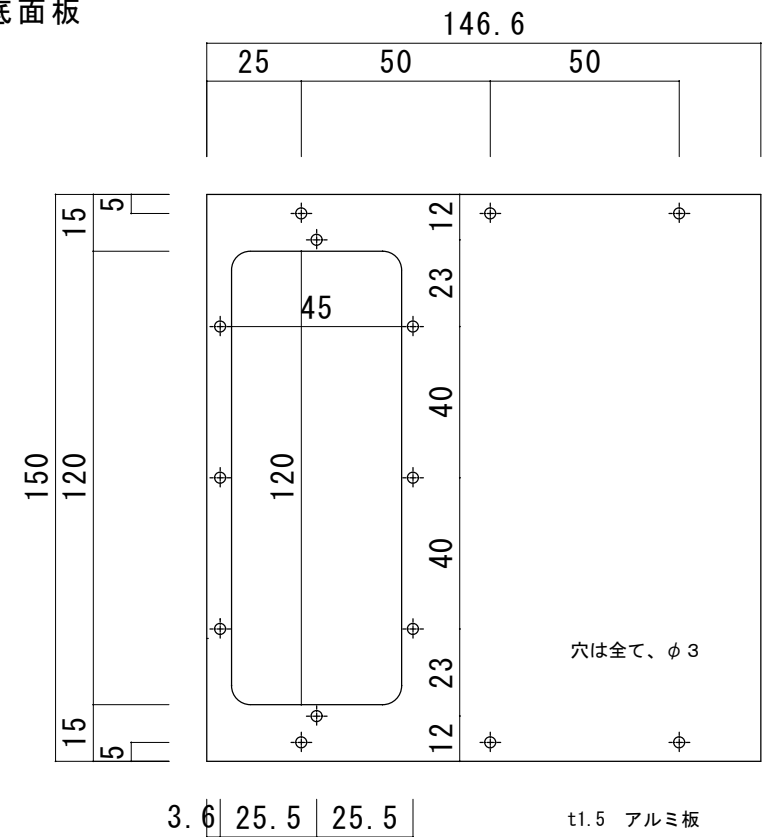

電球は、OHM社LEDスポット球
型番 LL-09A 青 E26ソケット用

E26用レセプタクル
Panasonic WW3403P

アクリル製鏡を張る

側面板

t 10 黒アクリル 2枚

底面板

穴は全て、φ3

t1.5 アルミ板

上面板

t 3 透明アクリル板

t1.5 アルミ板
指示無き穴は、φ3

底面窓

8カ所の穴は、M3

t3 透明アクリル板

GFP照明用 ライトボックス

部門 生理研 機器研究試作室
尺度 2009年 月 日