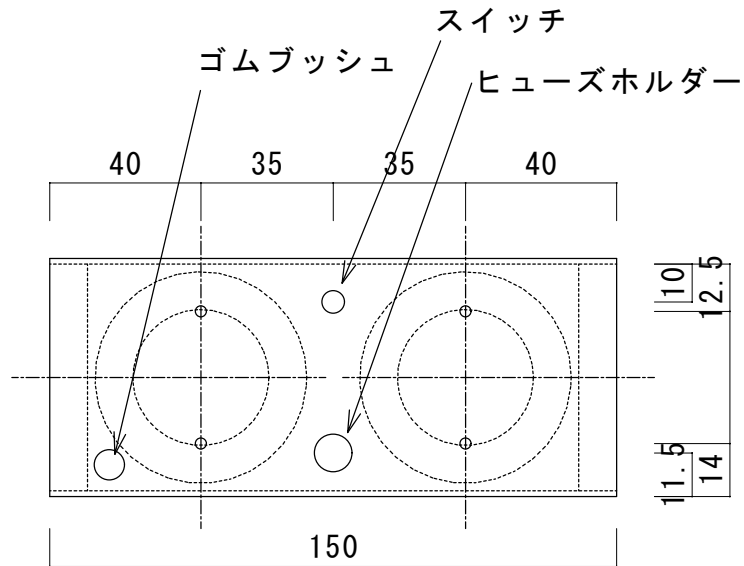

電球は、OHM社LEDスポット球
型番 LL-09A 青 E26ソケット用

E26用レセプタクル
Panasonic WW3403P

アクリル製鏡を張る

側面板

t 10 黒アクリル 2枚

底面板

穴は全て、φ3

t1.5 アルミ板

上面板

t 3 透明アクリル板

t1.5 アルミ板
指示無き穴は、φ3

底面窓

8カ所の穴は、M3

t3 透明アクリル板

GFP照明用 ライトボックス

部門 生理研 機器研究試作室
尺度 2009年 月 日