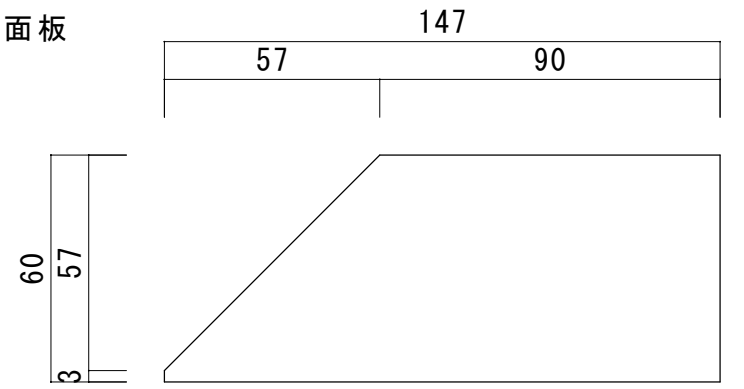

電球は、OHM社LEDスポット球
型番 LL-09A 青 E26ソケット用

E26用レセプタクル
Panasonic WW3403P

アクリル製鏡を張る

側面板

t 10 黒アクリル 2枚

底面板

穴は全て、φ3

t1.5 アルミ板

上面板

t 3 透明アクリル板

t1.5 アルミ板
指示無き穴は、φ3

底面窓

8カ所の穴は、M3

t3 透明アクリル板

GFP照明用 ライトボックス

部門 生理研 機器研究試作室
尺度 2009年 月 日