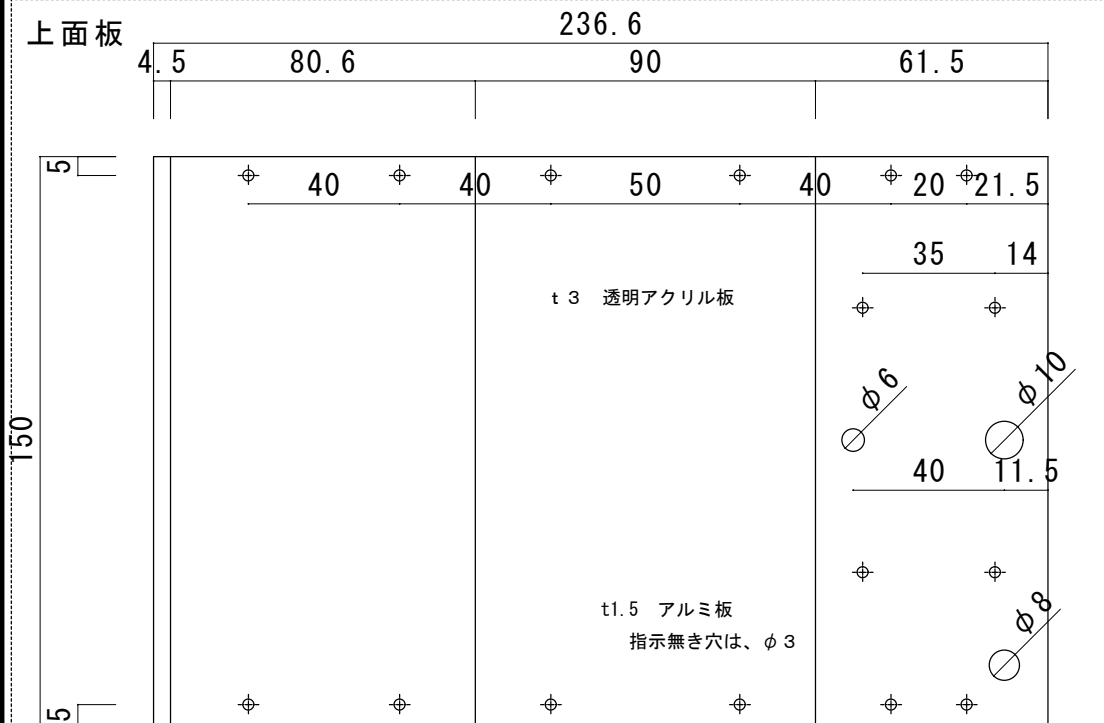

電球は、OHM社LEDスポット球
型番 LL-09A 青 E26ソケット用

E26用レセプタクル
Panasonic WW3403P

アクリル製鏡を張る

側面板

t 10 黒アクリル 2枚

底面板

穴は全て、φ3

t1.5 アルミ板

上面板

t 3 透明アクリル板

t1.5 アルミ板
指示無き穴は、φ3

底面窓

8カ所の穴は、M3

t3 透明アクリル板

GFP照明用 ライトボックス

部門 生理研 機器研究試作室
尺度 2009年 月 日