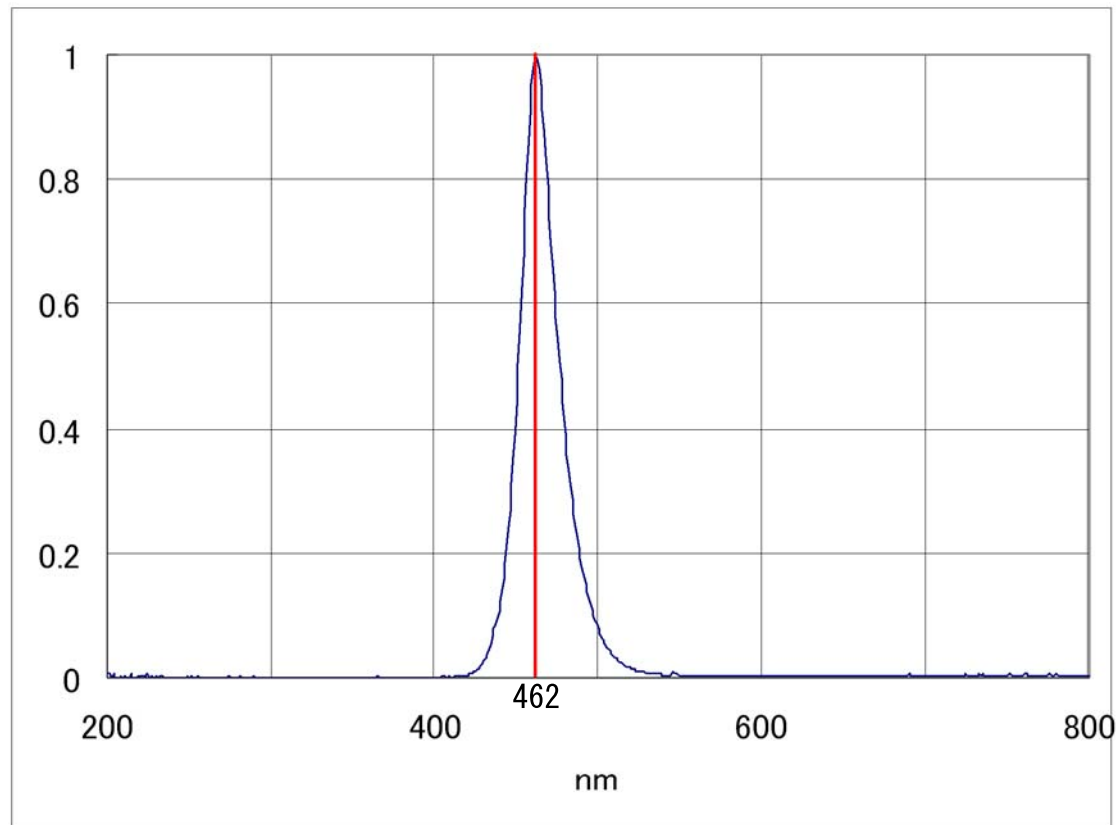

LL-09A ブルーのスペクトル

Copyright©2009 NIPS Technical Division. All Rights Reserved.