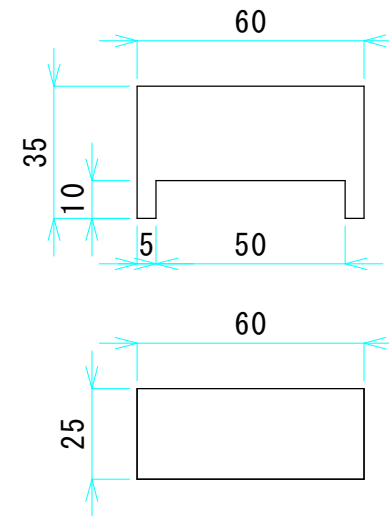

4

アクリル 24本

5T 2枚

アルミブロック 蓋