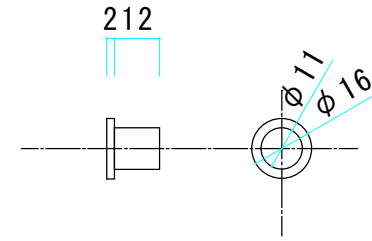

4

アクリル 24本

5T 2枚

アルミブロック 蓋