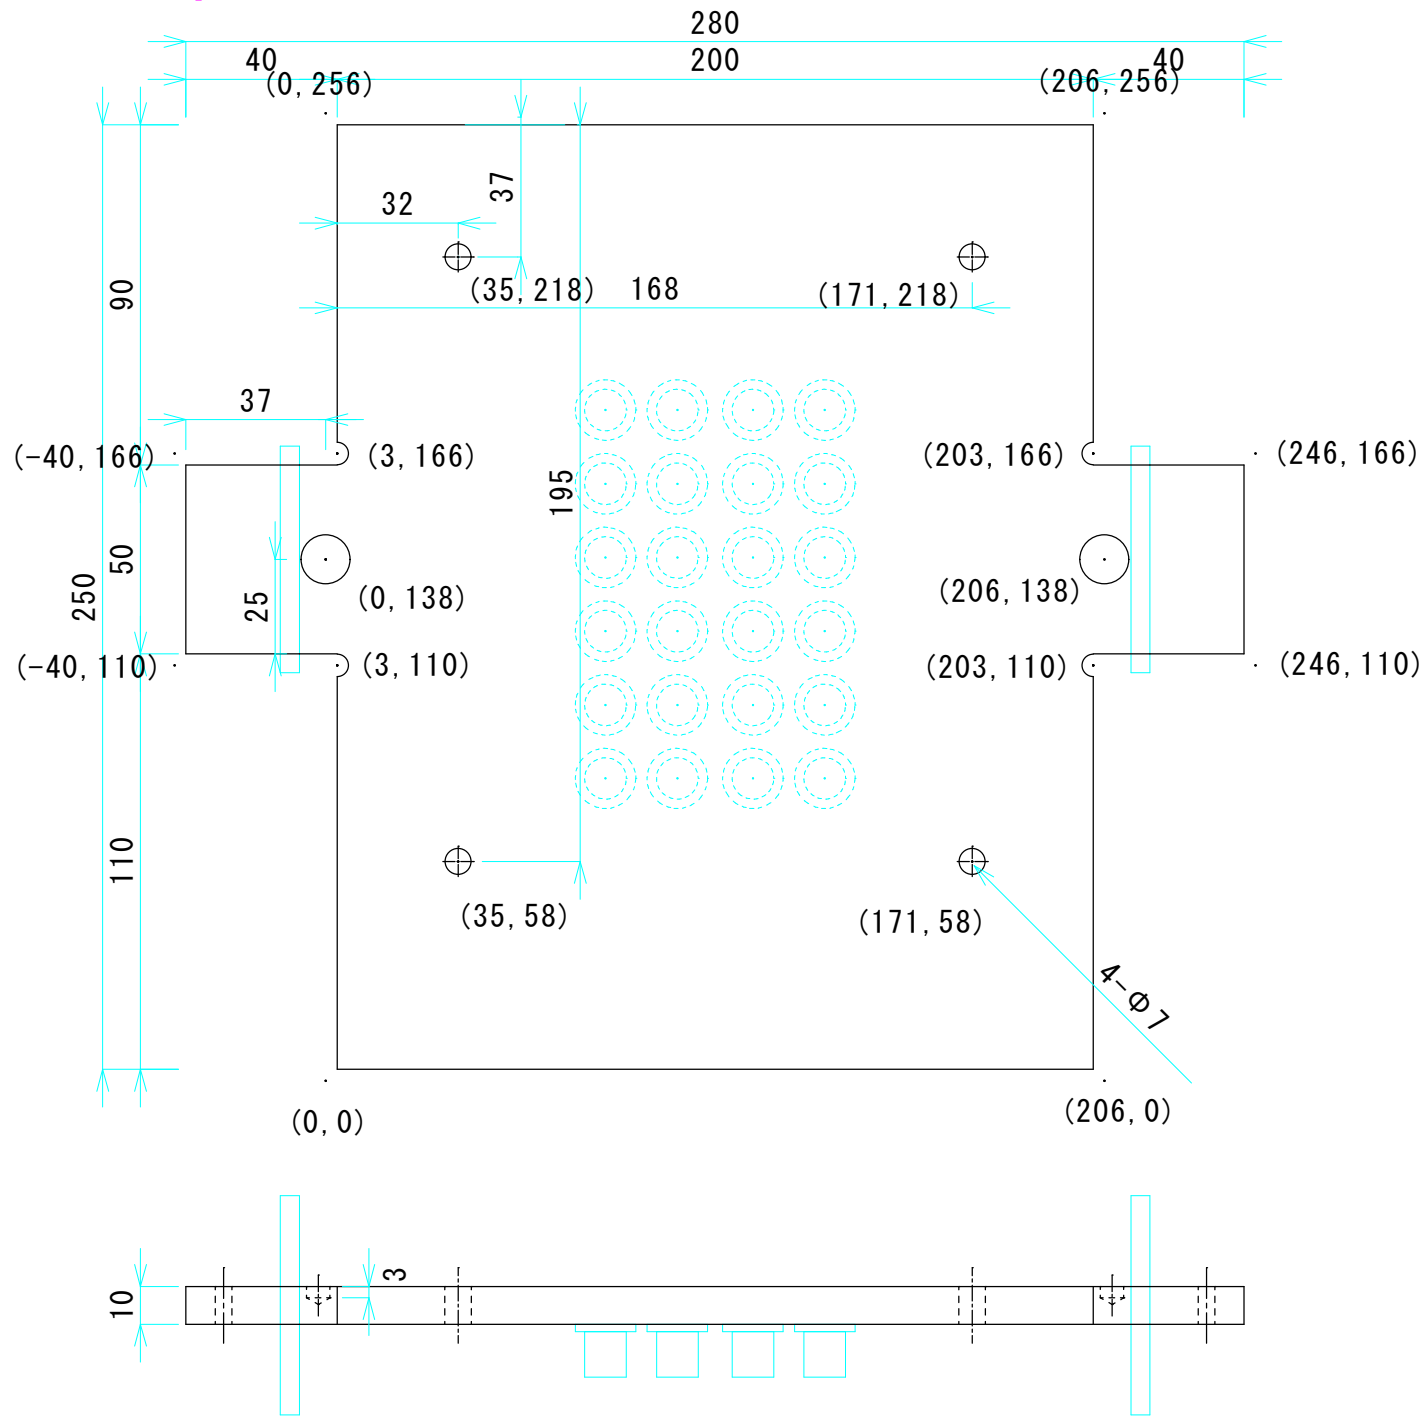

4

アクリル 24本

5T 2枚

アルミブロック 蓋