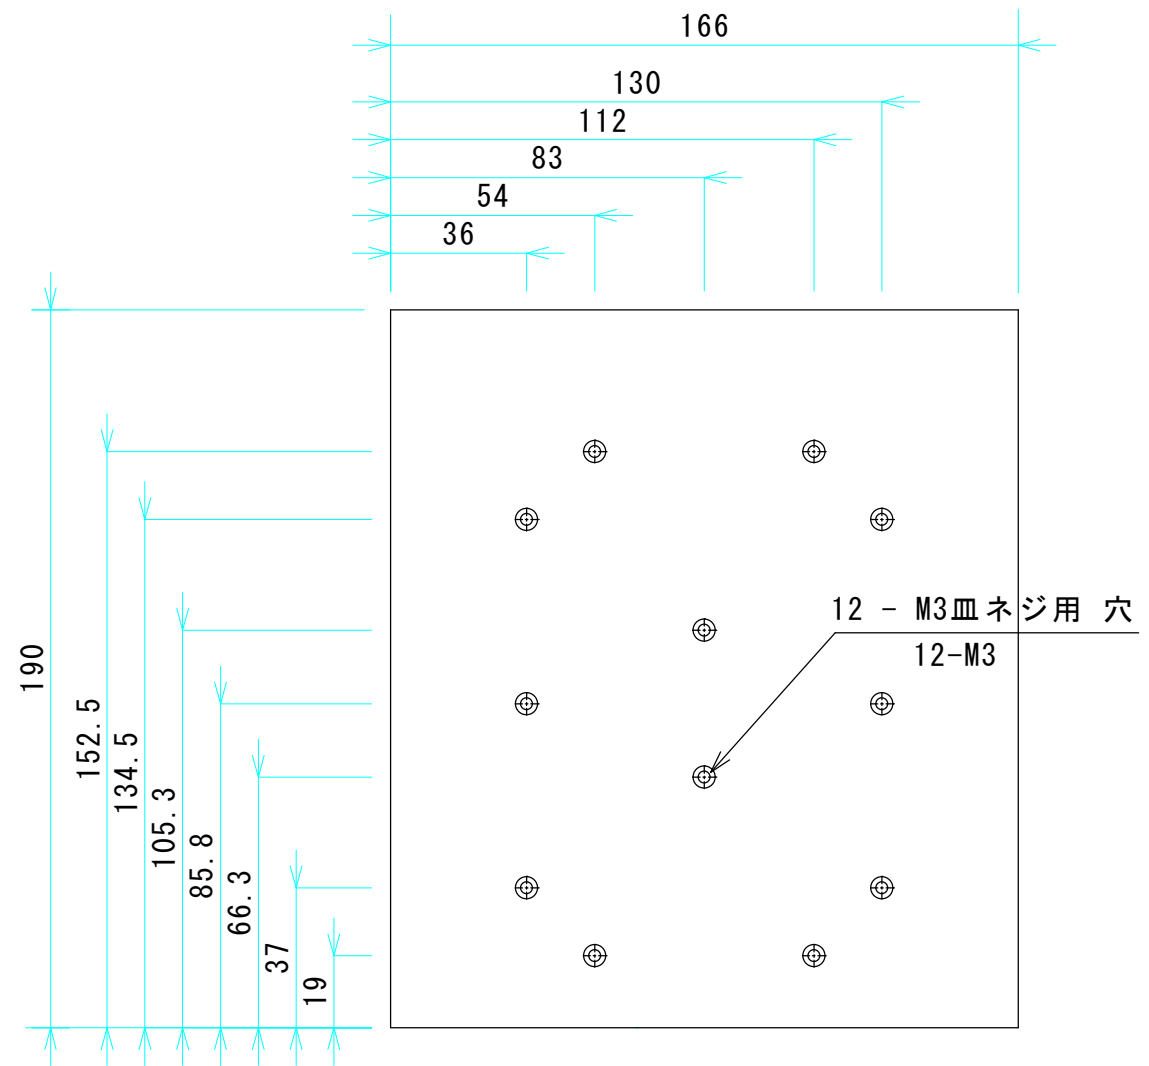

表面

裏面

アルミブロック下アクリル板 5tには、同じ位置にM3皿ネジ穴
アルミブロックには、M3ネジ穴

15t アルミブロックの穴開け位置