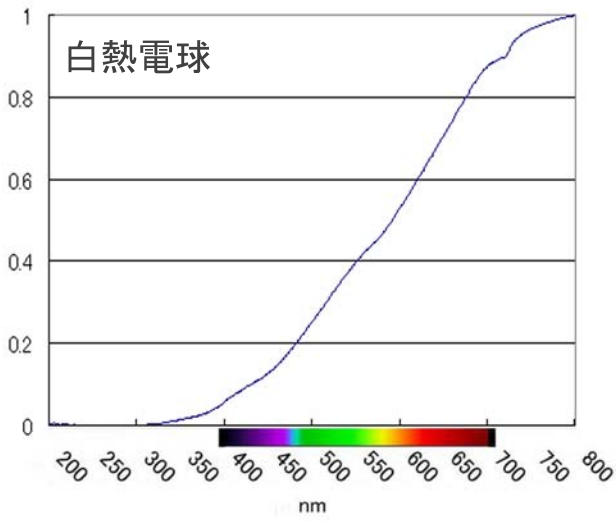

60W白熱電球及び電球型LEDのスペクトル

縦軸は、最大強度を1とした相対表示です