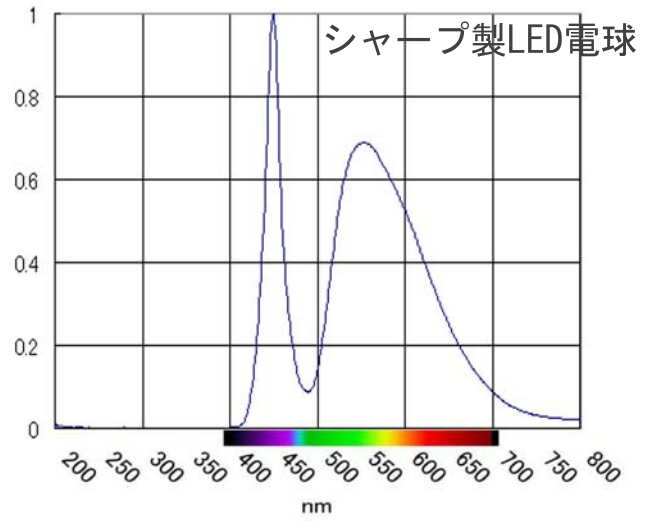

60W白熱電球及び電球型LEDのスペクトル

縦軸は、最大強度を1とした相対表示です