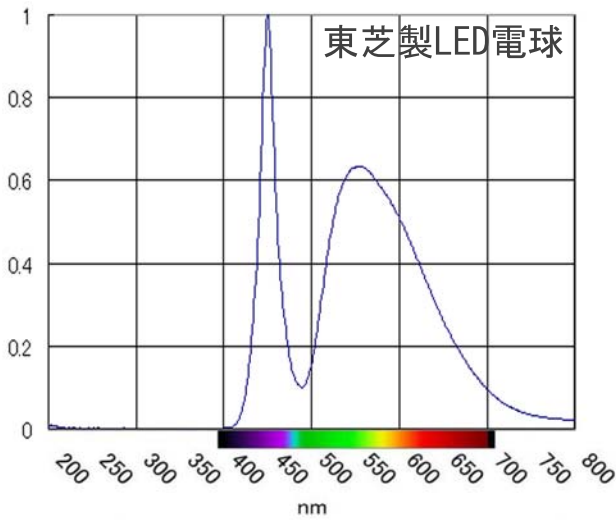

60W白熱電球及び電球型LEDのスペクトル

縦軸は、最大強度を1とした相対表示です