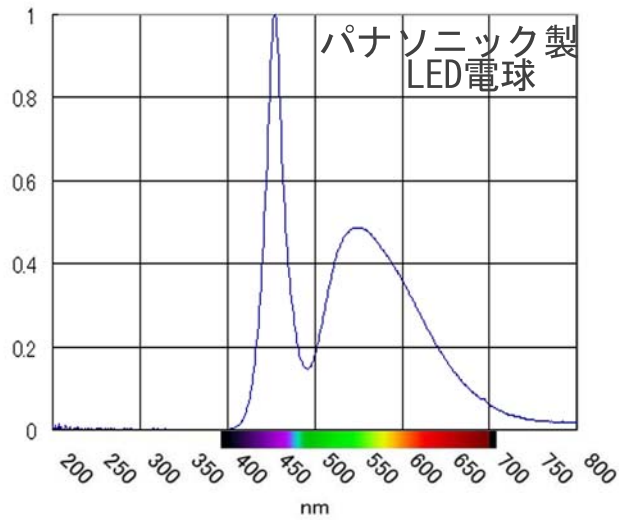

60W白熱電球及び電球型LEDのスペクトル

縦軸は、最大強度を1とした相対表示です