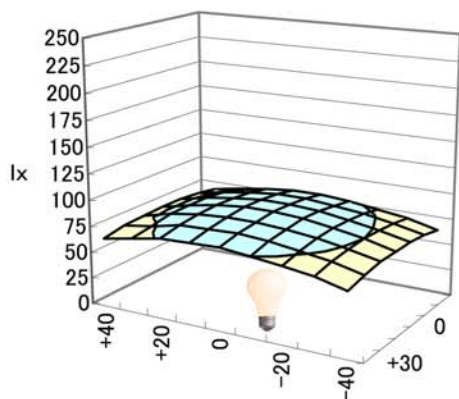

# 60w白熱電球及び電球型LEDの配光パターン

電球上方

電球側方

白熱電球

シャープ製

東芝製

パナソニック製