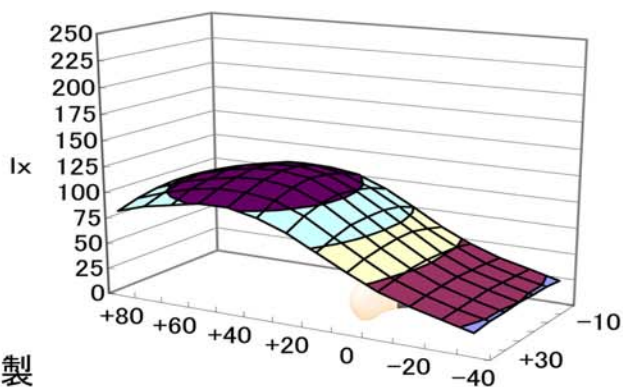

# 60w白熱電球及び電球型LEDの配光パターン

電球上方

電球側方

白熱電球

シャープ製

東芝製

パナソニック製