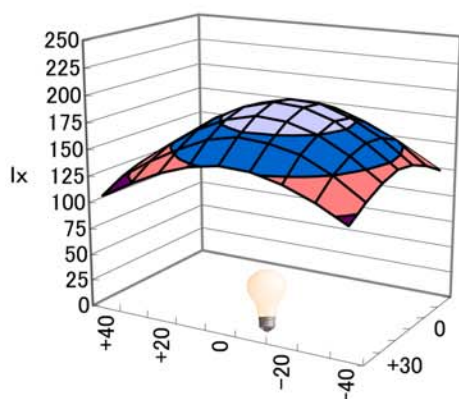

# 60w白熱電球及び電球型LEDの配光パターン

電球上方

電球側方

白熱電球

シャープ製

東芝製

パナソニック製