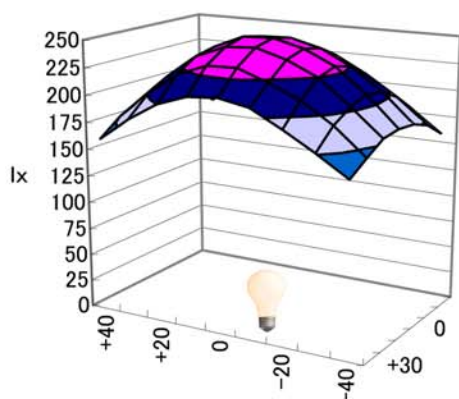

# 60w白熱電球及び電球型LEDの配光パターン

電球上方

電球側方

白熱電球

シャープ製

東芝製

パナソニック製