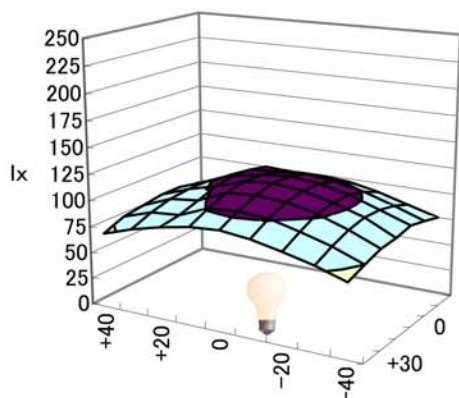

# 60w白熱電球及び電球型LEDの配光パターン

電球上方

電球側方

白熱電球

シャープ製

東芝製

パナソニック製