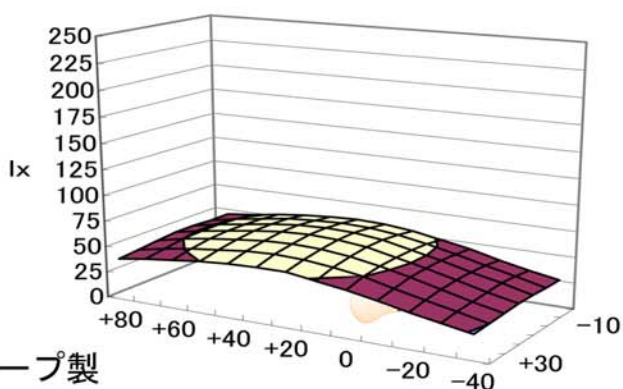

# 60w白熱電球及び電球型LEDの配光パターン

電球上方

電球側方

白熱電球

シャープ製

東芝製

パナソニック製