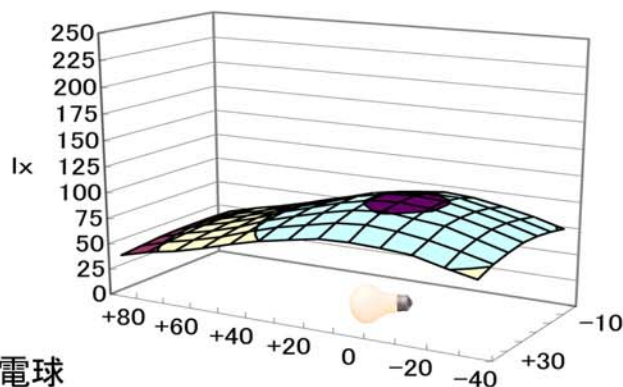

# 60w白熱電球及び電球型LEDの配光パターン

電球上方

電球側方

白熱電球

シャープ製

東芝製

パナソニック製