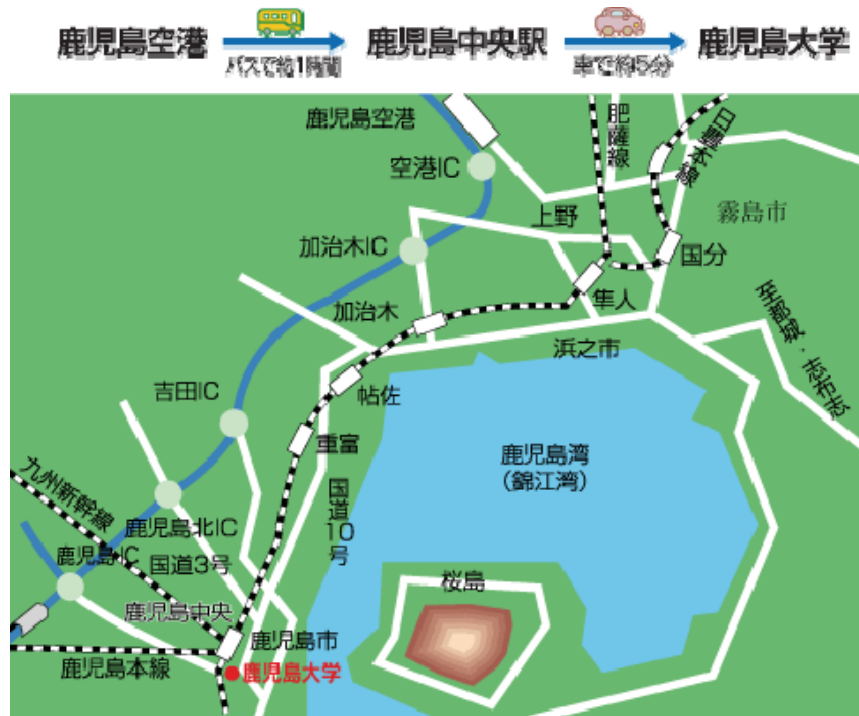

アクセスマップ

〔広域地図 郡元キャンパス〕

〔周辺地図 郡元キャンパス〕

国立大学法人
鹿児島大学
KAGOSHIMA UNIVERSITY