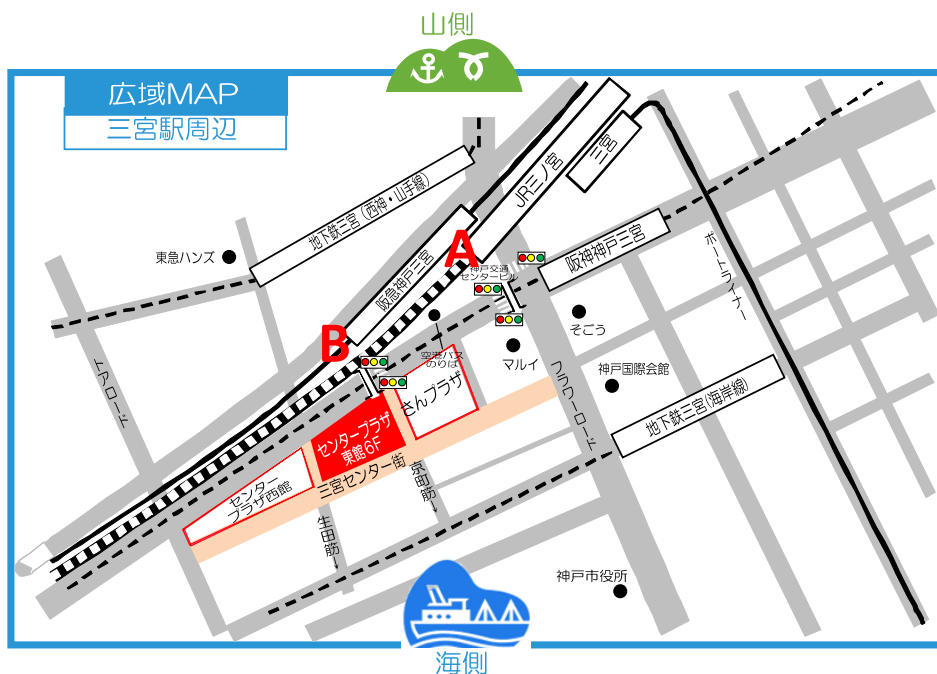

Space Alpha Sannomiya ACCESS MAP

<スペースアルファ三宮>

神戸市中央区三宮町1-9-1
センタープラザ東館6F

TEL.078-326-2540

JR三ノ宮駅・阪急神戸三宮駅・阪神神戸三宮駅・地下鉄三宮駅・ポートライナー三宮駅 より徒歩約5分

JR	西口改札口を出て左へ進み、エスカレーター（階段）を下りてください。		右斜め前の高層ビルを目指してください。
市営地下鉄	東出口4番を出て、右方向の「A1」出口のエスカレーター（階段）を上がってください。		
阪神電鉄	西口改札を出て右へ進み、左方向の「A1」出口のエスカレーター（階段）を上がってください。		正面の高層ビルがセンタープラザ東館です。横断歩道を渡ってビルにお入りください。
阪急電鉄	西口改札を出てエスカレーター（階段）を下り、左へ進んでください。		

建物入口⇒エレベーターへのご案内

- ① コンビニエンスストアとパチンコ店の間に入ります。
- ② 階段（エスカレーター）手前を右に曲がります。
- ③ 通路を進むと右手にエレベーターホールがあります。
- ④ エレベーターで6Fへお越しください。

お気をつけてお越しくださいませ。