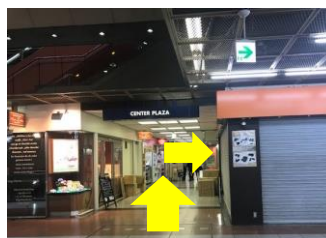

Space Alpha Sannomiya ACCESS MAP

<スペースアルファ三宮>

神戸市中央区三宮町1-9-1
センタープラザ東館6F

TEL.078-326-2540

JR三ノ宮駅・阪急神戸三宮駅・阪神神戸三宮駅・地下鉄三宮駅・ポートライナー三宮駅 より徒歩約5分

JR	西口改札口を出て左へ進み、エスカレーター（階段）を下りてください。		右斜め前の高層ビルを目指してください。
市営地下鉄	東出口4番を出て、右方向の「A1」出口のエスカレーター（階段）を上がってください。		
阪神電鉄	西口改札を出て右へ進み、左方向の「A1」出口のエスカレーター（階段）を上がってください。		正面の高層ビルがセンタープラザ東館です。横断歩道を渡ってビルにお入りください。
阪急電鉄	西口改札を出てエスカレーター（階段）を下り、左へ進んでください。		

建物入口⇒エレベーターへのご案内

- ① コンビニエンスストアとパチンコ店の間に入ります。
- ② 階段（エスカレーター）手前を右に曲がります。
- ③ 通路を進むと右手にエレベーターホールがあります。
- ④ エレベーターで6Fへお越しください。

お気をつけてお越しくださいませ。